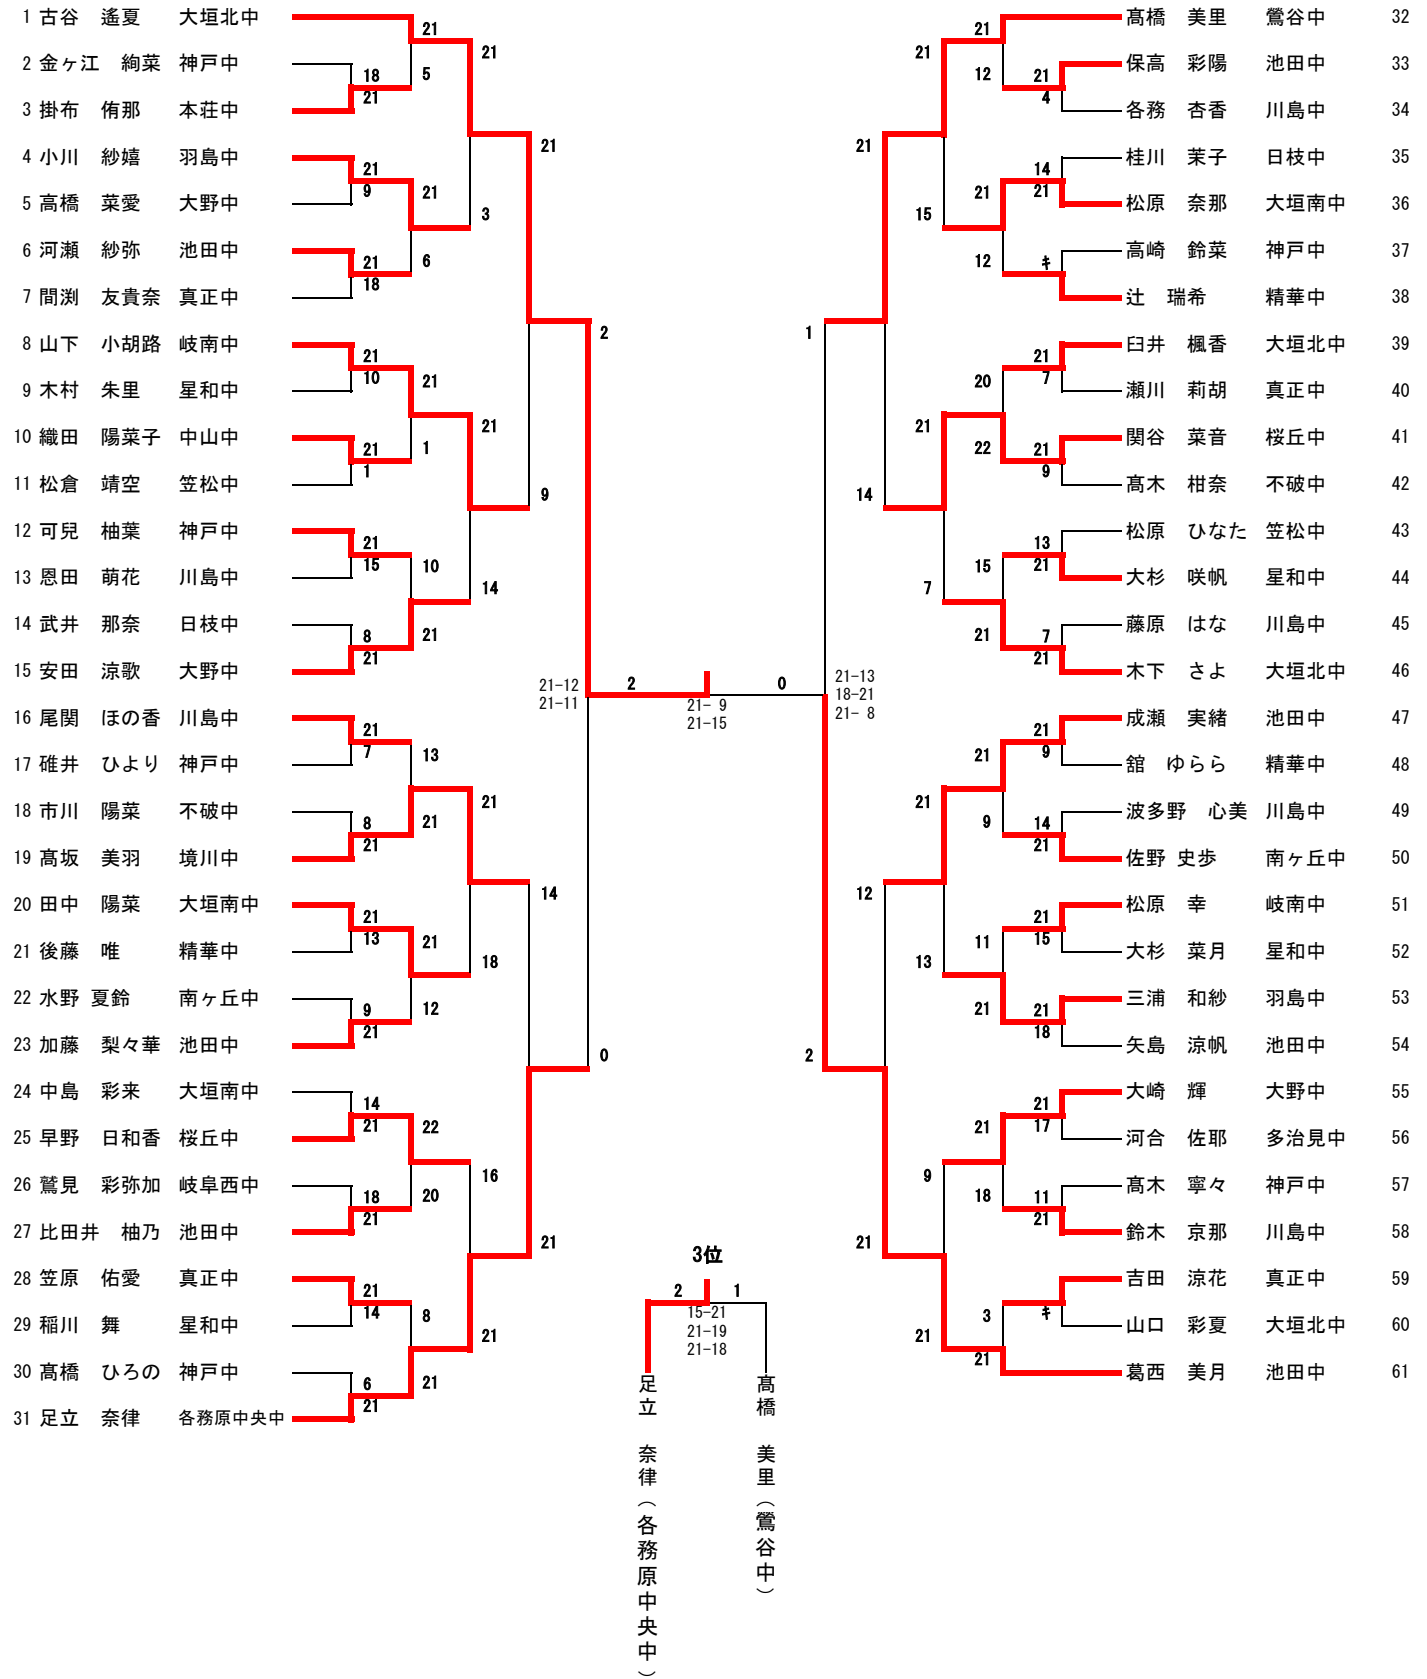

中学1年男子1部

中学2年男子1部

中学1年女子1部

中学2年女子1部

中学1年男子2部

中学2年男子2部

中学1年女子2部

| 順位 | 選手名    | 所属校   | 対戦校   | スコア   | 対戦校    | 選手名   | 所属校 |
|----|--------|-------|-------|-------|--------|-------|-----|
| 1  | 味岡 希羽  | 羽島中   | 大垣北中  | 21-0  | 横山 三葵  | 大垣北中  | 49  |
| 2  | 庄司愛理   | 美濃中   | 帝京可児中 | 21-3  | 後藤 瑠杏  | 帝京可児中 | 50  |
| 3  | 上原 愛奈  | 加納中   | 笠松中   | 21-16 | 河田 朋子  | 笠松中   | 51  |
| 4  | 勝水音羽   | 八幡中   | 北陵中   | 21-10 | 坂崎夢菜   | 北陵中   | 52  |
| 5  | 加藤 舞夕  | 笠松中   | 岐南中   | 21-15 | 吉田 友梨香 | 岐南中   | 53  |
| 6  | 永井 李奈  | 南ヶ丘中  | 恵那西中  | 21-6  | 渡邊 愛菜  | 恵那西中  | 54  |
| 7  | 中野里咲   | 神戸中   | 加納中   | 21-4  | 原 いまり  | 加納中   | 55  |
| 8  | 須田かほり  | 美濃中   | 恵那西中  | 21-13 | 足立 美空  | 恵那西中  | 56  |
| 9  | 安田 未莉  | 桜丘中   | 美濃中   | 21-21 | 西部水葵   | 美濃中   | 57  |
| 10 | 片桐 せな  | 岐南中   | 八幡中   | 21-9  | 畑佐萌愛   | 八幡中   | 58  |
| 11 | 中島海結   | 美濃中   | 岐南中   | 21-10 | 高橋 彩花  | 岐南中   | 59  |
| 12 | 安田 茉白  | 大垣北中  | 不破中   | 21-21 | 岩田 華   | 不破中   | 60  |
| 13 | 池井戸 萌  | 赤坂中   | 大垣西部中 | 21-16 | 磯輪 咲来  | 大垣西部中 | 61  |
| 14 | 福井若那   | 真正中   | 神戸中   | 21-21 | 石原菜々子  | 神戸中   | 62  |
| 15 | 山口 香南  | 大垣西部中 | 岐南中   | 21-8  | 松葉 玲奈  | 岐南中   | 63  |
| 16 | 柴田 真緒  | 岐南中   | 恵那西中  | 21-19 | 林 由菜   | 恵那西中  | 64  |
| 17 | 青井 美樹  | 加納中   | 笠松中   | 21-21 | 西山 花奏  | 笠松中   | 65  |
| 18 | 伊藤瑠莉   | 日枝中   | 中部中   | 21-12 | 廣中 佑衣  | 中部中   | 66  |
| 19 | 石黒 梨乃  | 笠松中   | 大野中   | 21-9  | 堀 朱莉南  | 大野中   | 67  |
| 20 | 小瀬木 夢美 | 岐南中   | 美濃中   | 21-12 | 永井涼華   | 美濃中   | 68  |
| 21 | 下村祐加   | 美濃中   | 岐南中   | 21-21 | 岩佐 羽菜  | 岐南中   | 69  |
| 22 | 拓本 紗和  | 揖斐川中  | 八幡中   | 21-17 | 畑佐望愛   | 八幡中   | 70  |
| 23 | 可知 ひまり | 恵那西中  | 桜丘中   | 21-13 | 玉井 陽菜  | 桜丘中   | 71  |
| 24 | 奥田羽南   | 真正中   | 多治見中  | 21-21 | 内倉菜優   | 多治見中  | 72  |
| 25 | 安藤 葉   | 真正中   | 竹鼻中   | 21-17 | 家田 瑞希  | 竹鼻中   | 73  |
| 26 | 鈴木美咲   | 北陵中   | 真正中   | 21-7  | 木下愛莉   | 真正中   | 74  |
| 27 | 門脇 愛実  | 加納中   | 美濃中   | 21-3  | 山田優希   | 美濃中   | 75  |
| 28 | 酒向 志帆  | 岐南中   | 南ヶ丘中  | 21-9  | 磯邊 朱音  | 南ヶ丘中  | 76  |
| 29 | 伊藤 悠那  | 恵那西中  | 岐南中   | 21-8  | 堀 結希   | 岐南中   | 77  |
| 30 | 遠所 叶望  | 荘川中   | 揖斐川中  | 21-21 | 高橋 遥菜  | 揖斐川中  | 78  |
| 31 | 河村 菜々美 | 高富中   | 美濃中   | 21-3  | 加藤瑞喜   | 美濃中   | 79  |
| 32 | 森 悠莉   | 岐南中   | 高富中   | 21-5  | 松村 ゆりか | 高富中   | 80  |
| 33 | 淵上 姫優  | 大垣北中  | 笠松中   | 21-21 | 太田 百美  | 笠松中   | 81  |
| 34 | 別府希菜   | 昭和中   | 岐南中   | 21-6  | 高橋 茉央  | 岐南中   | 82  |
| 35 | 大木 奈々  | 恵那西中  | 赤坂中   | 21-21 | 東山 桃子  | 赤坂中   | 83  |
| 36 | 加藤 花織  | 岐南中   | 神戸中   | 21-18 | 古田彩英   | 神戸中   | 84  |
| 37 | 安藤 沙也佳 | 大垣南中  | 真正中   | 21-10 | 吉村果穂   | 真正中   | 85  |
| 38 | 奥村良菜   | 多治見中  | 恵那西中  | 21-16 | 田中 継依  | 恵那西中  | 86  |
| 39 | 岩崎優奈   | 神戸中   | 高富中   | 21-21 | 福田 愛子  | 高富中   | 87  |
| 40 | 神田 好花  | 加納中   | 加納中   | 21-21 | 渡邊 綾音  | 加納中   | 88  |
| 41 | 大畑絢菜   | 八幡中   | 北陵中   | 21-18 | 竹腰澄泉   | 北陵中   | 89  |
| 42 | 岩田 実乃里 | 帝京可児中 | 大垣西部中 | 21-21 | 野原 麻陽  | 大垣西部中 | 90  |
| 43 | 岩井早紗   | 北陵中   | 八幡中   | 21-14 | 大畑結菜   | 八幡中   | 91  |
| 44 | 河合結美   | 美濃中   | 美濃中   | 21-15 | 臼井美月   | 美濃中   | 92  |
| 45 | 田中 凜子  | 岐南中   | 神戸中   | 21-13 | 一柳葵    | 神戸中   | 93  |
| 46 | 河合 遥香  | 大垣北中  | 南ヶ丘中  | 21-9  | 河田 咲弥  | 南ヶ丘中  | 94  |
| 47 | 牧野 莉生  | 恵那西中  | 岐南中   | 21-15 | 後藤 理葉  | 岐南中   | 95  |
| 48 | 多和田 瑞月 | 不破中   | 不破中   | 21-21 | 立川 愛々  | 不破中   | 96  |