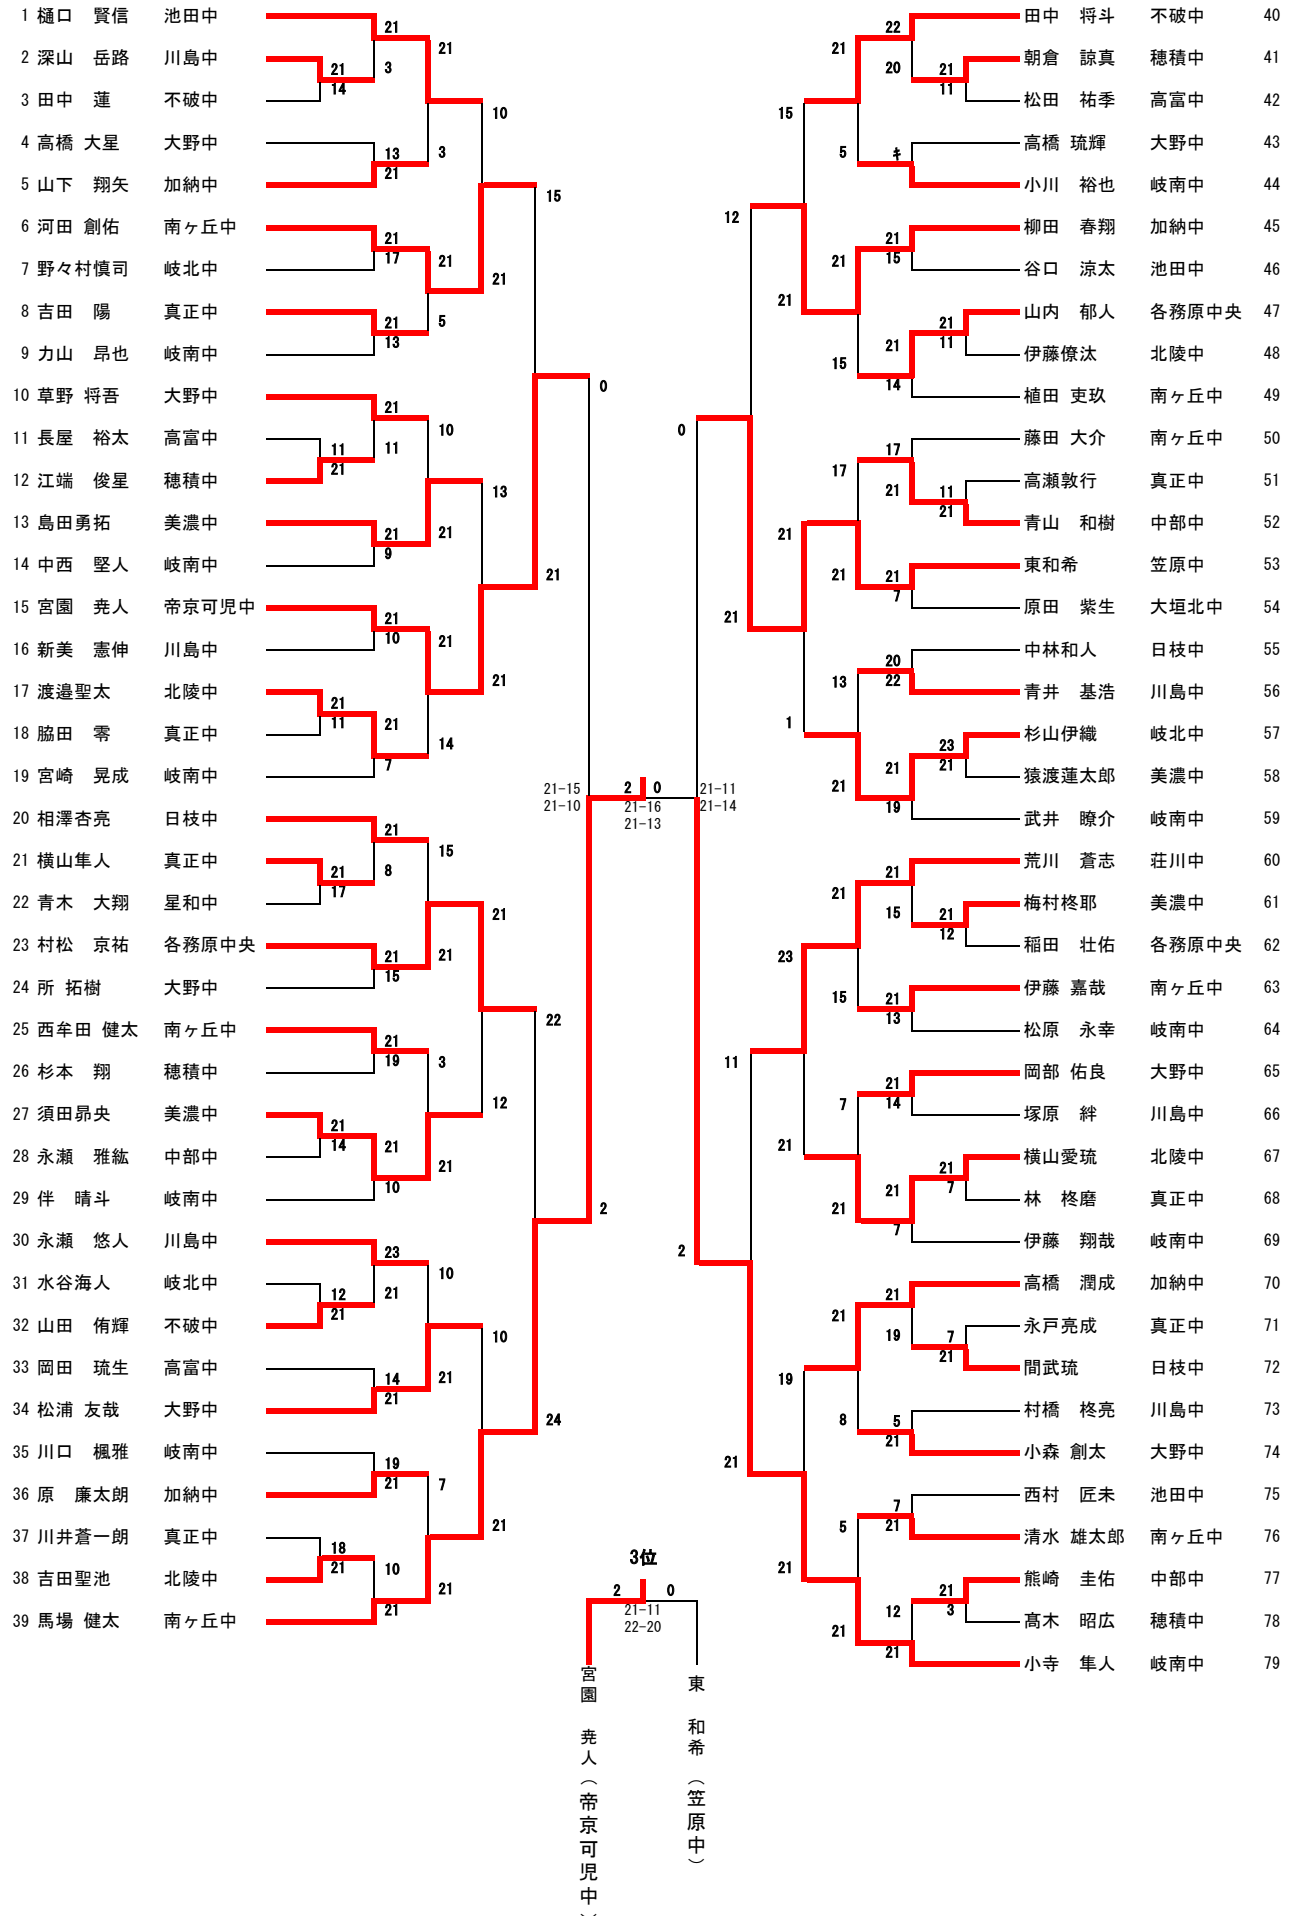

中学1年男子1部

中学2年男子1部

中学1年女子1部

中学2年女子1部

中学1年男子2部

中学2年男子2部

中学1年女子2部

| 順位 | 選手名    | 所属校   | 対戦校   | スコア   | 対戦校    | 選手名   | 所属校 |
|----|--------|-------|-------|-------|--------|-------|-----|
| 1  | 味岡 希羽  | 羽島中   | 大垣北中  | 21-0  | 横山 三葵  | 大垣北中  | 49  |
| 2  | 庄司愛理   | 美濃中   | 帝京可児中 | 21-3  | 後藤 瑠杏  | 帝京可児中 | 50  |
| 3  | 上原 愛奈  | 加納中   | 笠松中   | 21-16 | 河田 朋子  | 笠松中   | 51  |
| 4  | 勝水音羽   | 八幡中   | 北陵中   | 21-10 | 坂崎夢菜   | 北陵中   | 52  |
| 5  | 加藤 舞夕  | 笠松中   | 岐南中   | 21-15 | 吉田 友梨香 | 岐南中   | 53  |
| 6  | 永井 李奈  | 南ヶ丘中  | 恵那西中  | 21-6  | 渡邊 愛菜  | 恵那西中  | 54  |
| 7  | 中野里咲   | 神戸中   | 加納中   | 21-4  | 原 いまり  | 加納中   | 55  |
| 8  | 須田かほり  | 美濃中   | 恵那西中  | 21-13 | 足立 美空  | 恵那西中  | 56  |
| 9  | 安田 未莉  | 桜丘中   | 美濃中   | 21-21 | 西部水葵   | 美濃中   | 57  |
| 10 | 片桐 せな  | 岐南中   | 八幡中   | 21-9  | 畑佐萌愛   | 八幡中   | 58  |
| 11 | 中島海結   | 美濃中   | 岐南中   | 21-10 | 高橋 彩花  | 岐南中   | 59  |
| 12 | 安田 茉白  | 大垣北中  | 不破中   | 21-21 | 岩田 華   | 不破中   | 60  |
| 13 | 池井戸 萌  | 赤坂中   | 大垣西部中 | 21-16 | 磯輪 咲来  | 大垣西部中 | 61  |
| 14 | 福井若那   | 真正中   | 神戸中   | 21-21 | 石原菜々子  | 神戸中   | 62  |
| 15 | 山口 香南  | 大垣西部中 | 岐南中   | 21-8  | 松葉 玲奈  | 岐南中   | 63  |
| 16 | 柴田 真緒  | 岐南中   | 恵那西中  | 21-19 | 林 由菜   | 恵那西中  | 64  |
| 17 | 青井 美樹  | 加納中   | 笠松中   | 21-21 | 西山 花奏  | 笠松中   | 65  |
| 18 | 伊藤瑠莉   | 日枝中   | 中部中   | 21-12 | 廣中 佑衣  | 中部中   | 66  |
| 19 | 石黒 梨乃  | 笠松中   | 大野中   | 21-9  | 堀 朱莉南  | 大野中   | 67  |
| 20 | 小瀬木 夢美 | 岐南中   | 美濃中   | 21-12 | 永井涼華   | 美濃中   | 68  |
| 21 | 下村祐加   | 美濃中   | 岐南中   | 21-21 | 岩佐 羽菜  | 岐南中   | 69  |
| 22 | 拓本 紗和  | 揖斐川中  | 八幡中   | 21-17 | 畑佐望愛   | 八幡中   | 70  |
| 23 | 可知 ひまり | 恵那西中  | 桜丘中   | 21-13 | 玉井 陽菜  | 桜丘中   | 71  |
| 24 | 奥田羽南   | 真正中   | 多治見中  | 21-21 | 内倉菜優   | 多治見中  | 72  |
| 25 | 安藤 葉   | 真正中   | 竹鼻中   | 21-17 | 家田 瑞希  | 竹鼻中   | 73  |
| 26 | 鈴木美咲   | 北陵中   | 真正中   | 21-7  | 木下愛莉   | 真正中   | 74  |
| 27 | 門脇 愛実  | 加納中   | 美濃中   | 21-3  | 山田優希   | 美濃中   | 75  |
| 28 | 酒向 志帆  | 岐南中   | 南ヶ丘中  | 21-9  | 磯邊 朱音  | 南ヶ丘中  | 76  |
| 29 | 伊藤 悠那  | 恵那西中  | 岐南中   | 21-8  | 堀 結希   | 岐南中   | 77  |
| 30 | 遠所 叶望  | 荘川中   | 揖斐川中  | 21-21 | 高橋 遥菜  | 揖斐川中  | 78  |
| 31 | 河村 菜々美 | 高富中   | 美濃中   | 21-3  | 加藤瑞喜   | 美濃中   | 79  |
| 32 | 森 悠莉   | 岐南中   | 高富中   | 21-5  | 松村 ゆりか | 高富中   | 80  |
| 33 | 淵上 姫優  | 大垣北中  | 笠松中   | 21-21 | 太田 百美  | 笠松中   | 81  |
| 34 | 別府希菜   | 昭和中   | 岐南中   | 21-6  | 高橋 茉央  | 岐南中   | 82  |
| 35 | 大木 奈々  | 恵那西中  | 赤坂中   | 21-21 | 東山 桃子  | 赤坂中   | 83  |
| 36 | 加藤 花織  | 岐南中   | 神戸中   | 21-18 | 古田彩英   | 神戸中   | 84  |
| 37 | 安藤 沙也佳 | 大垣南中  | 真正中   | 21-10 | 吉村果穂   | 真正中   | 85  |
| 38 | 奥村良菜   | 多治見中  | 恵那西中  | 21-16 | 田中 継依  | 恵那西中  | 86  |
| 39 | 岩崎優奈   | 神戸中   | 高富中   | 21-21 | 福田 愛子  | 高富中   | 87  |
| 40 | 神田 好花  | 加納中   | 加納中   | 21-21 | 渡邊 綾音  | 加納中   | 88  |
| 41 | 大畑絢菜   | 八幡中   | 北陵中   | 21-18 | 竹腰澄泉   | 北陵中   | 89  |
| 42 | 岩田 実乃里 | 帝京可児中 | 大垣西部中 | 21-21 | 野原 麻陽  | 大垣西部中 | 90  |
| 43 | 岩井早紗   | 北陵中   | 八幡中   | 21-14 | 大畑結菜   | 八幡中   | 91  |
| 44 | 河合結美   | 美濃中   | 美濃中   | 21-15 | 臼井美月   | 美濃中   | 92  |
| 45 | 田中 凜子  | 岐南中   | 神戸中   | 21-13 | 一柳葵    | 神戸中   | 93  |
| 46 | 河合 遥香  | 大垣北中  | 南ヶ丘中  | 21-9  | 河田 咲弥  | 南ヶ丘中  | 94  |
| 47 | 牧野 莉生  | 恵那西中  | 岐南中   | 21-15 | 後藤 理葉  | 岐南中   | 95  |
| 48 | 多和田 瑞月 | 不破中   | 不破中   | 21-21 | 立川 愛々  | 不破中   | 96  |