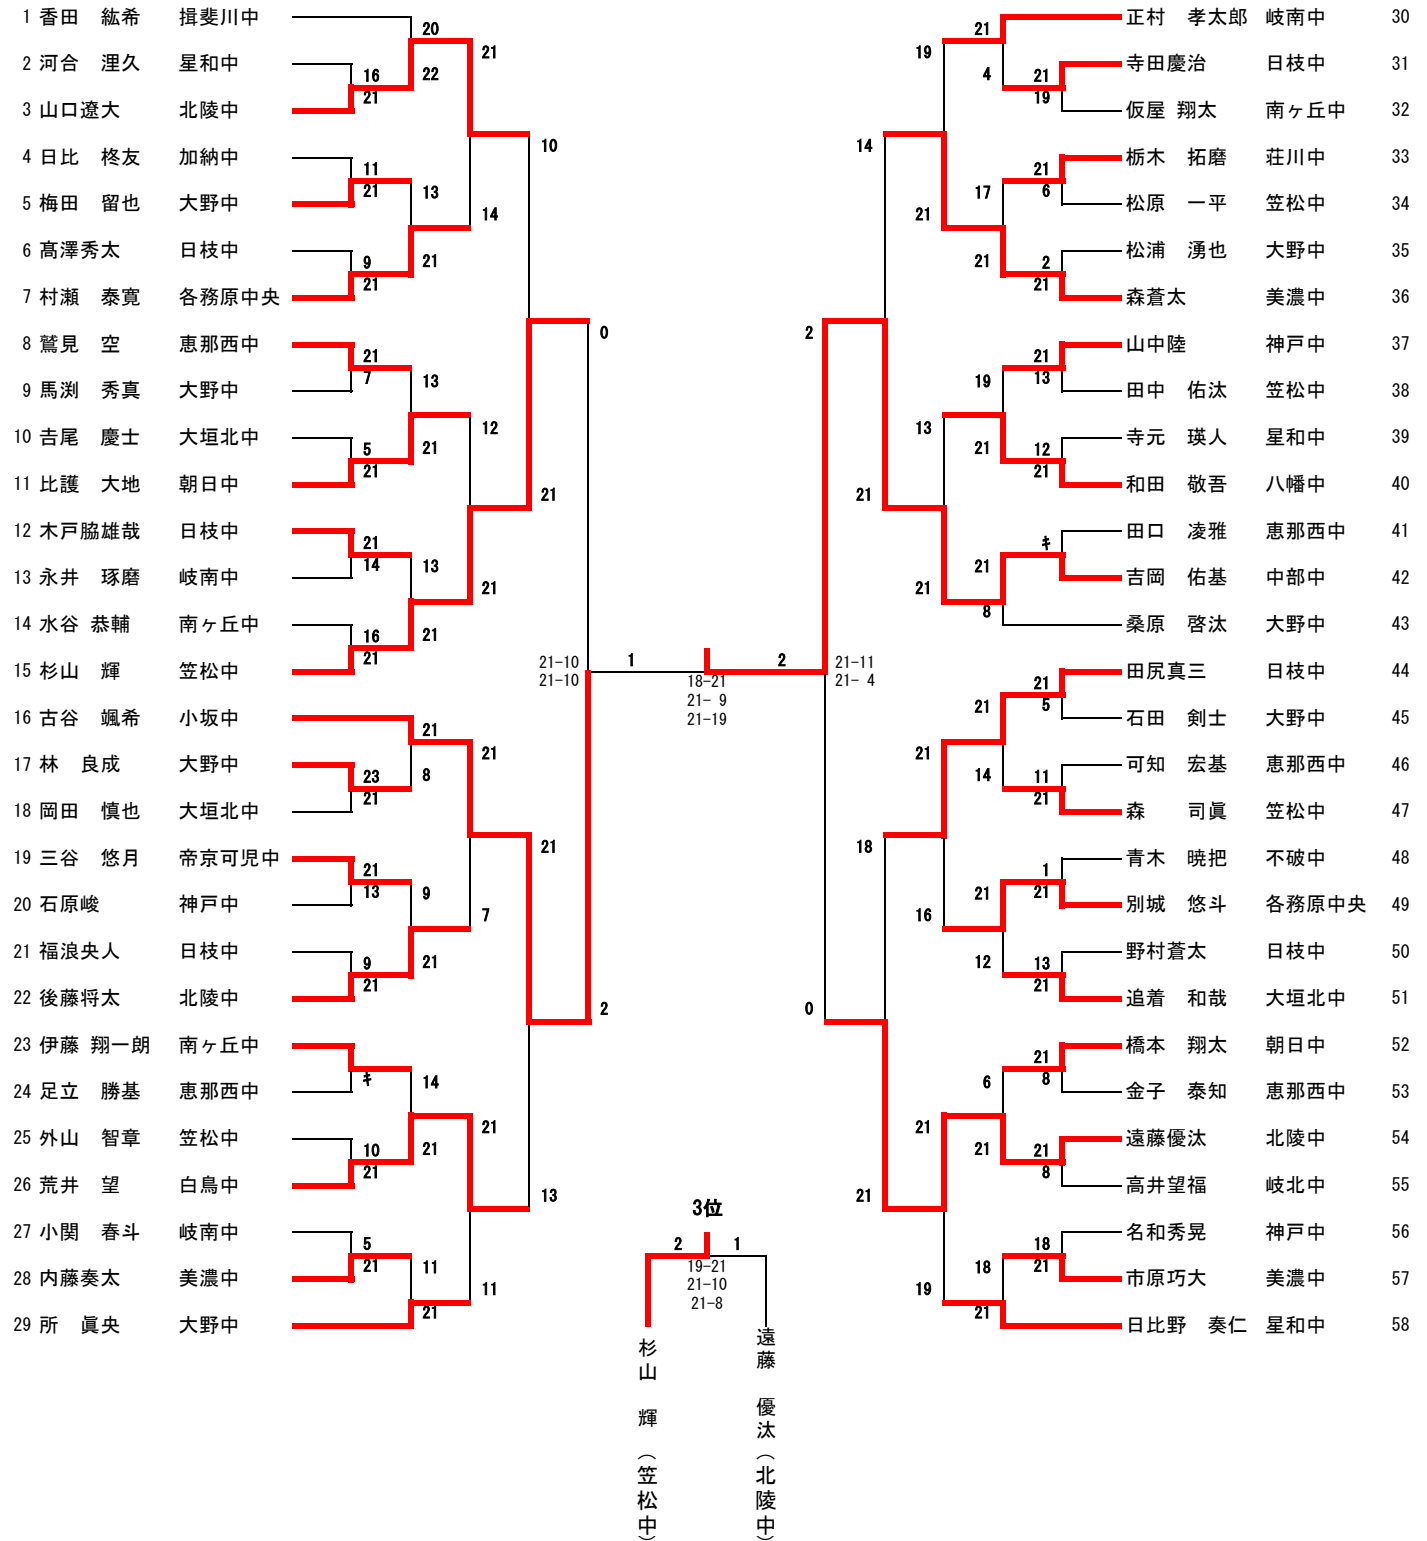

中学1年男子1部

中学2年男子1部

中学1年女子1部

中学2年女子1部

中学1年男子2部

中学2年男子2部

中学1年女子2部

| 順位 | 選手名    | 所属校   | 対戦校   | スコア   | 対戦校    | 選手名   | 所属校 |
|----|--------|-------|-------|-------|--------|-------|-----|
| 1  | 味岡 希羽  | 羽島中   | 大垣北中  | 21-0  | 横山 三葵  | 大垣北中  | 49  |
| 2  | 庄司愛理   | 美濃中   | 帝京可児中 | 21-3  | 後藤 瑠杏  | 帝京可児中 | 50  |
| 3  | 上原 愛奈  | 加納中   | 笠松中   | 21-16 | 河田 朋子  | 笠松中   | 51  |
| 4  | 勝水音羽   | 八幡中   | 北陵中   | 21-10 | 坂崎夢菜   | 北陵中   | 52  |
| 5  | 加藤 舞夕  | 笠松中   | 岐南中   | 21-15 | 吉田 友梨香 | 岐南中   | 53  |
| 6  | 永井 李奈  | 南ヶ丘中  | 恵那西中  | 21-6  | 渡邊 愛菜  | 恵那西中  | 54  |
| 7  | 中野里咲   | 神戸中   | 加納中   | 21-4  | 原 いまり  | 加納中   | 55  |
| 8  | 須田かほり  | 美濃中   | 恵那西中  | 21-13 | 足立 美空  | 恵那西中  | 56  |
| 9  | 安田 未莉  | 桜丘中   | 美濃中   | 21-21 | 西部水葵   | 美濃中   | 57  |
| 10 | 片桐 せな  | 岐南中   | 八幡中   | 21-9  | 畑佐萌愛   | 八幡中   | 58  |
| 11 | 中島海結   | 美濃中   | 岐南中   | 21-10 | 高橋 彩花  | 岐南中   | 59  |
| 12 | 安田 茉白  | 大垣北中  | 不破中   | 21-21 | 岩田 華   | 不破中   | 60  |
| 13 | 池井戸 萌  | 赤坂中   | 大垣西部中 | 21-16 | 磯輪 咲来  | 大垣西部中 | 61  |
| 14 | 福井若那   | 真正中   | 神戸中   | 21-21 | 石原菜々子  | 神戸中   | 62  |
| 15 | 山口 香南  | 大垣西部中 | 岐南中   | 21-8  | 松葉 玲奈  | 岐南中   | 63  |
| 16 | 柴田 真緒  | 岐南中   | 恵那西中  | 21-19 | 林 由菜   | 恵那西中  | 64  |
| 17 | 青井 美樹  | 加納中   | 笠松中   | 21-21 | 西山 花奏  | 笠松中   | 65  |
| 18 | 伊藤瑠莉   | 日枝中   | 中部中   | 21-12 | 廣中 佑衣  | 中部中   | 66  |
| 19 | 石黒 梨乃  | 笠松中   | 大野中   | 21-9  | 堀 朱莉南  | 大野中   | 67  |
| 20 | 小瀬木 夢美 | 岐南中   | 美濃中   | 21-12 | 永井涼華   | 美濃中   | 68  |
| 21 | 下村祐加   | 美濃中   | 岐南中   | 21-21 | 岩佐 羽菜  | 岐南中   | 69  |
| 22 | 拓本 紗和  | 揖斐川中  | 八幡中   | 21-17 | 畑佐望愛   | 八幡中   | 70  |
| 23 | 可知 ひまり | 恵那西中  | 桜丘中   | 21-13 | 玉井 陽菜  | 桜丘中   | 71  |
| 24 | 奥田羽南   | 真正中   | 多治見中  | 21-21 | 内倉菜優   | 多治見中  | 72  |
| 25 | 安藤 葉   | 真正中   | 竹鼻中   | 21-17 | 家田 瑞希  | 竹鼻中   | 73  |
| 26 | 鈴木美咲   | 北陵中   | 真正中   | 21-7  | 木下愛莉   | 真正中   | 74  |
| 27 | 門脇 愛実  | 加納中   | 美濃中   | 21-3  | 山田優希   | 美濃中   | 75  |
| 28 | 酒向 志帆  | 岐南中   | 南ヶ丘中  | 21-9  | 磯邊 朱音  | 南ヶ丘中  | 76  |
| 29 | 伊藤 悠那  | 恵那西中  | 岐南中   | 21-8  | 堀 結希   | 岐南中   | 77  |
| 30 | 遠所 叶望  | 荘川中   | 揖斐川中  | 21-21 | 高橋 遥菜  | 揖斐川中  | 78  |
| 31 | 河村 菜々美 | 高富中   | 美濃中   | 21-3  | 加藤瑞喜   | 美濃中   | 79  |
| 32 | 森 悠莉   | 岐南中   | 高富中   | 21-5  | 松村 ゆりか | 高富中   | 80  |
| 33 | 淵上 姫優  | 大垣北中  | 笠松中   | 21-21 | 太田 百美  | 笠松中   | 81  |
| 34 | 別府希菜   | 昭和中   | 岐南中   | 21-6  | 高橋 茉央  | 岐南中   | 82  |
| 35 | 大木 奈々  | 恵那西中  | 赤坂中   | 21-21 | 東山 桃子  | 赤坂中   | 83  |
| 36 | 加藤 花織  | 岐南中   | 神戸中   | 21-18 | 古田彩英   | 神戸中   | 84  |
| 37 | 安藤 沙也佳 | 大垣南中  | 真正中   | 21-10 | 吉村果穂   | 真正中   | 85  |
| 38 | 奥村良菜   | 多治見中  | 恵那西中  | 21-16 | 田中 継依  | 恵那西中  | 86  |
| 39 | 岩崎優奈   | 神戸中   | 高富中   | 21-21 | 福田 愛子  | 高富中   | 87  |
| 40 | 神田 好花  | 加納中   | 加納中   | 21-21 | 渡邊 綾音  | 加納中   | 88  |
| 41 | 大畑絢菜   | 八幡中   | 北陵中   | 21-18 | 竹腰澄泉   | 北陵中   | 89  |
| 42 | 岩田 実乃里 | 帝京可児中 | 大垣西部中 | 21-21 | 野原 麻陽  | 大垣西部中 | 90  |
| 43 | 岩井早紗   | 北陵中   | 八幡中   | 21-14 | 大畑結菜   | 八幡中   | 91  |
| 44 | 河合結美   | 美濃中   | 美濃中   | 21-15 | 臼井美月   | 美濃中   | 92  |
| 45 | 田中 凜子  | 岐南中   | 神戸中   | 21-13 | 一柳葵    | 神戸中   | 93  |
| 46 | 河合 遥香  | 大垣北中  | 南ヶ丘中  | 21-9  | 河田 咲弥  | 南ヶ丘中  | 94  |
| 47 | 牧野 莉生  | 恵那西中  | 岐南中   | 21-15 | 後藤 理葉  | 岐南中   | 95  |
| 48 | 多和田 瑞月 | 不破中   | 不破中   | 21-21 | 立川 愛々  | 不破中   | 96  |