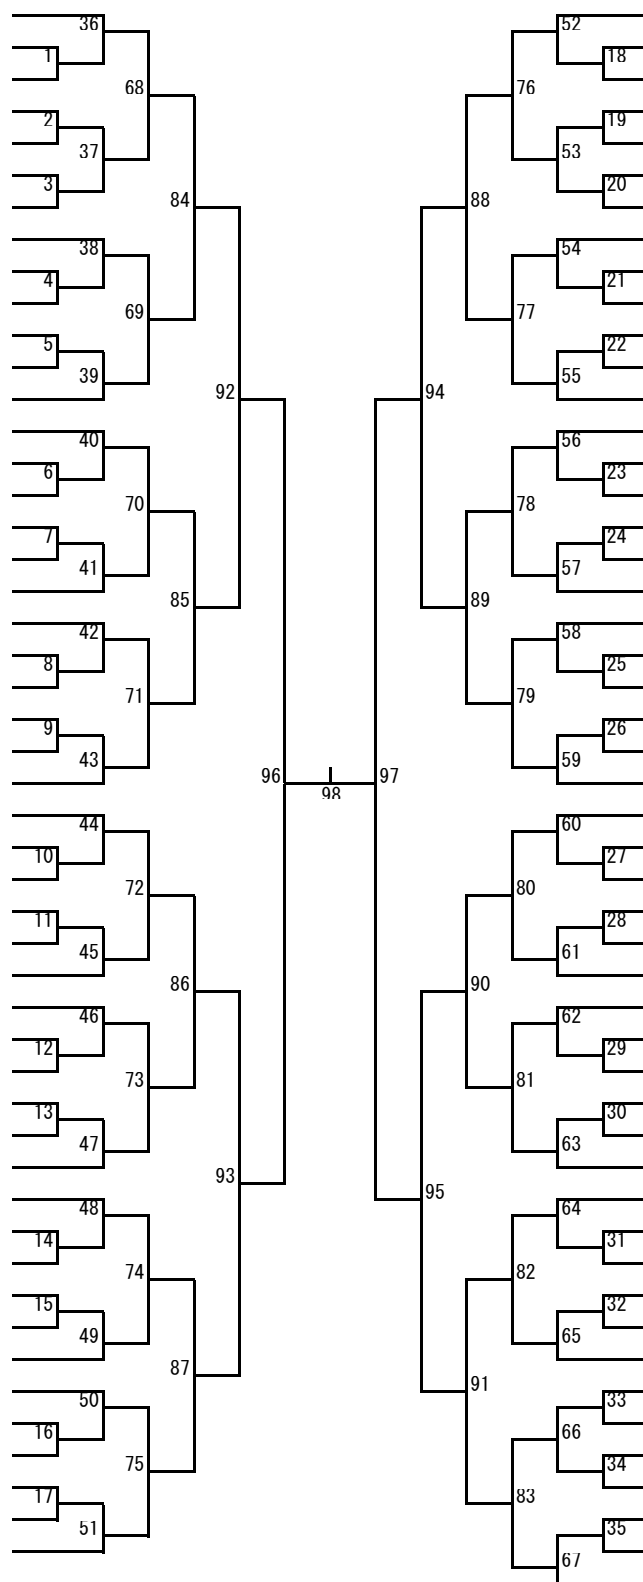

女子ダブルス

- 1 加藤・横山 池田中
- 2 安藤・杉山 東長良中
- 3 朝日・長尾 鷺沼中
- 4 長屋・松下 高富中
- 5 大久保・楠 大野中
- 6 加川・瀨瀬 恵那西中
- 7 佐伯・宇野 神戸中
- 8 奥村・長野 境川中
- 9 中村・阿部 朝日中
- 10 森・高橋 穂積中
- 11 三島・水尻 荘川中
- 12 福田・白木 岩野田中
- 13 横山・元島 桜丘中
- 14 安藤・伊藤 糸貫中
- 15 國島光・國島虹 長森中
- 16 大川・浜田 本荘中
- 17 柘植・浅野 川辺中
- 18 藤原・内田 川島中
- 19 高橋・安田 加納中
- 20 吉川・河合 多治見中
- 21 山田・木本 不破中
- 22 松原・中島 大垣南中
- 23 森・山田 小金田中
- 24 金森・河田 岐南中
- 25 佐藤・淵上 大垣北中
- 26 鈴木・左高 鷺沼中
- 27 神原・平松 西部中
- 28 永田・館 精華中
- 29 岡田・武仲 岐南中
- 30 吉田・谷口 八幡中
- 31 藤田・西村 各中央中
- 32 草野・戸川 星和中
- 33 岡谷・大川 日枝中
- 34 糸井川・大島 美濃加茂東
- 35 伊佐治・中村 笠松中
- 36 林・吉田 真正中
- 37 河合・栗田 大垣北中
- 38 酒向・平井 赤坂中
- 39 松岡・藤塚 不破中
- 40 清水・松田 中山中
- 41 野村・古川 蘇原中
- 42 下小塚空・下小塚沙 清見中
- 43 稲川・吉井 北方中
- 44 福田・関谷 那加中
- 45 林・山口 大垣東中
- 46 大隅・伊佐治 北陵中
- 47 川田・棚橋 長良中
- 48 玉木・野々村 岐北中
- 49 中山・大迫 大垣北中

- 高木・藤境 不破中 50
- 橋本・安田 神戸中 51
- 山口・堀江 各中央中 52
- 小林・山田 岐阜西中 53
- 宇野・横井 清流中 54
- 大橋・見崎 高富中 55
- 久保田・清水 池田中 56
- 伊藤・大野 大野中 57
- 松下・秋田 大垣北中 58
- 浅野・山田 大垣東中 59
- 荒井・村松 陶都中 60
- 桂川・西尾 日枝中 61
- 中島・林 那加中 62
- 小谷・野々村 本荘中 63
- 長屋・横山 岐北中 64
- 源嶋・小久保 帝京可児中 65
- 藤田・倉 八幡西中 66
- 林下・佐治 鷺沼中 67
- 山岸・浅井 境川中 68
- 宮島・田中 赤坂中 69
- 青木・矢野原 八幡中 70
- 吉井・林 北方中 71
- 奥原・下嶋 松倉中 72
- 小林・長縄 蘇原中 73
- 藤野・川瀬 星和中 74
- 甲林・亀石 西部中 75
- 山田・尾関 川島中 76
- 小倉・渡邊 中山中 77
- 田口・遠所 荘川中 78
- 林・中田 池田中 79
- 石原・木戸 朝日中 80
- 宇納・奥田 西部中 81
- 八木沼・大西 桜丘中 82
- 山下・横山 大垣北中 83
- 佐藤・後藤 真正中 84
- 水野・苺田 加納中 85
- 深田・廣瀬 笠松中 86
- 掛川・岡本 穂積中 87
- 鈴木・子林 精華中 88
- 日比野・山口 美濃加茂東 89
- 西垣愛・西垣乃 糸貫中 90
- 梅田・野村 大垣南中 91
- 永谷・水野 恵那西中 92
- 水野・神谷 長良中 93
- 尾関・森 長森中 94
- 西川・小森 東長良中 95
- 井戸・加藤 川辺中 96
- 高原・伊藤 多治見中 97
- 黒瀧・水野 笠原中 98
- 山田・竹島 岐南中 99